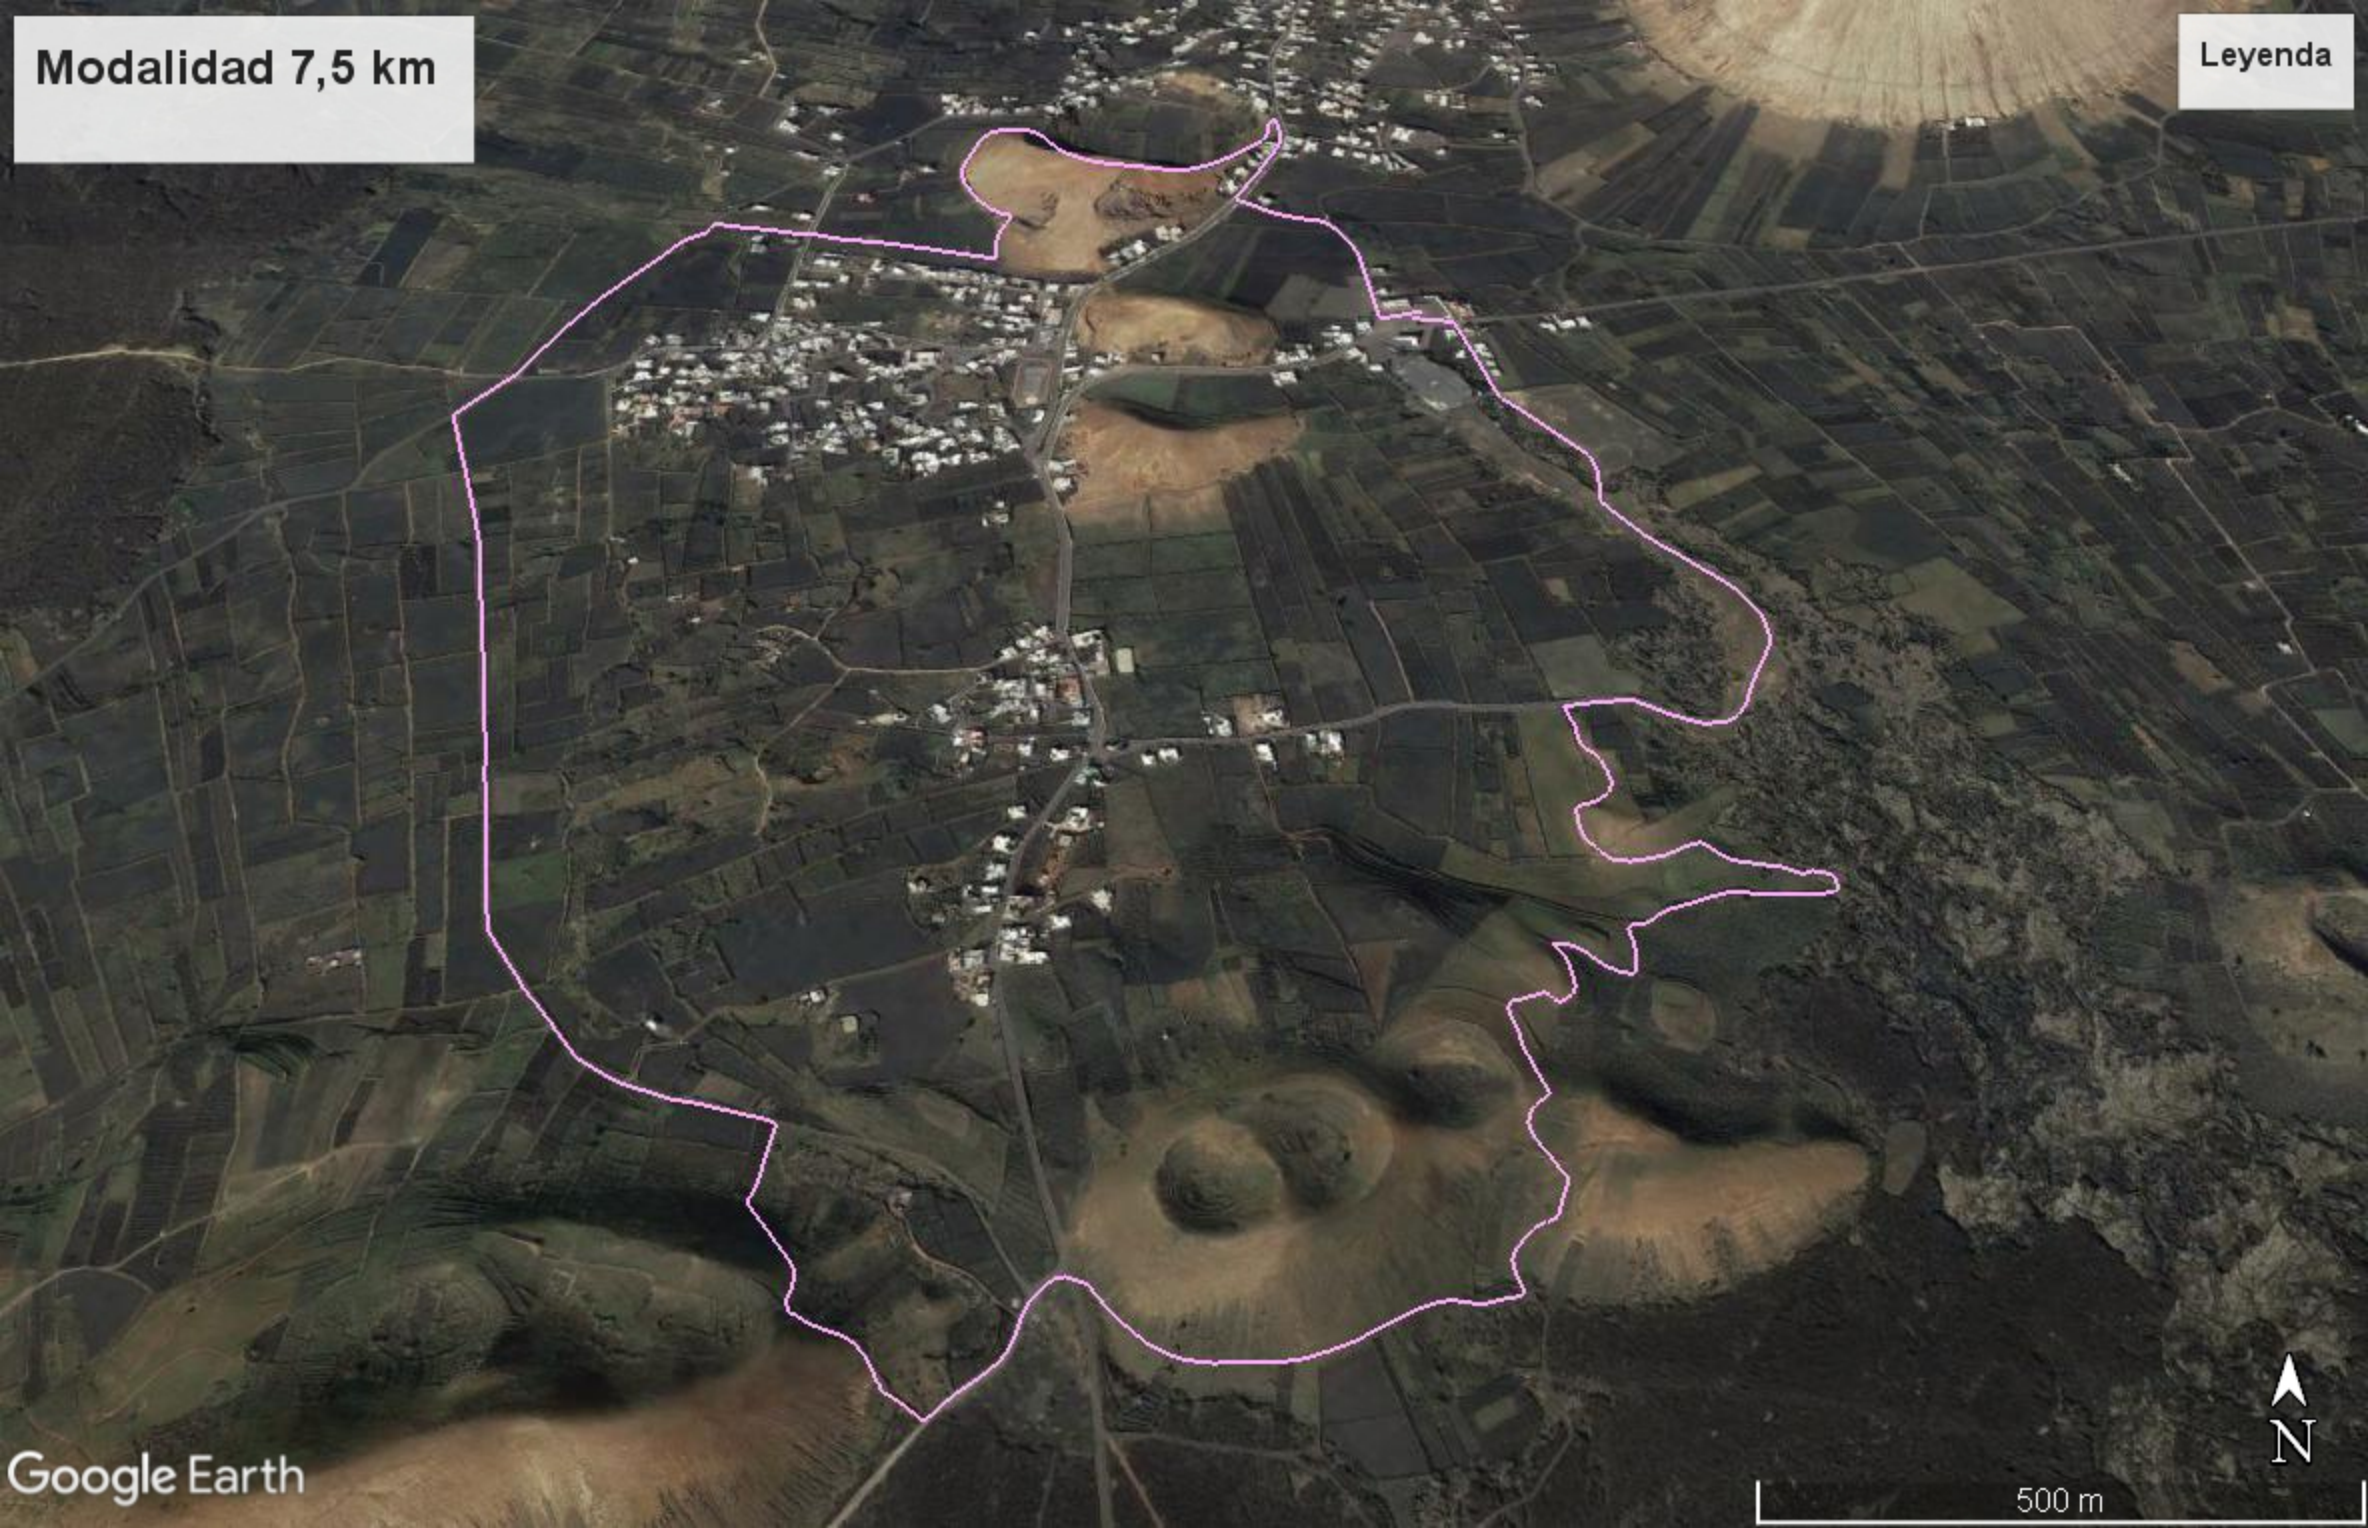

Modalidad 7,5 km

Leyenda

Google Earth

500 m